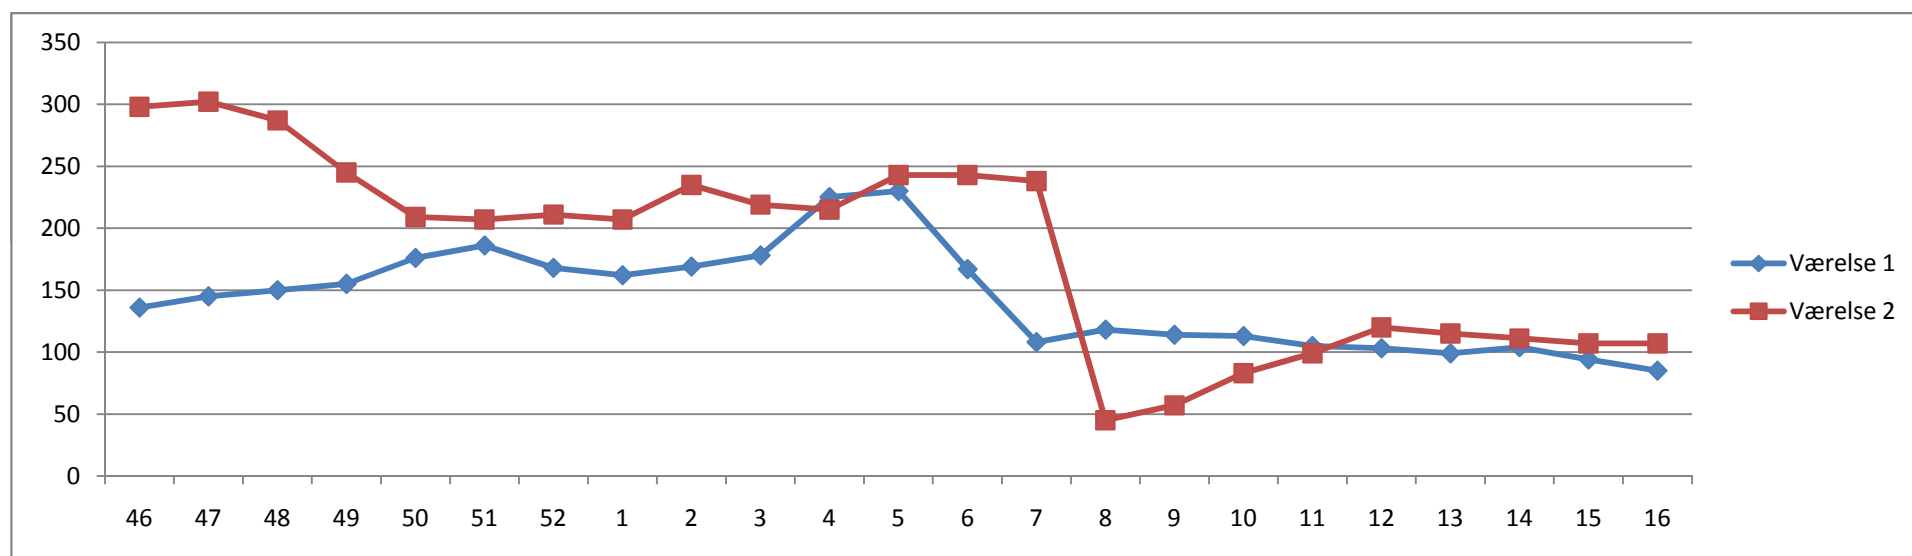

## Bilag B - Måling af Radonindhold Årøvej 10 Hårlev

Uge	46	47	48	49	50	51	52	1	2	3	4
Værelse 1	136	145	150	155	176	186	168	162	169	178	225
Værelse 2	298	302	287	245	209	207	211	207	235	219	215

Den angivne måleenhed er Bq/m<sup>3</sup>

5	6	7	8	9	10	11	12	13	14	15	16
230	167	108	118	114	113	105	103	99	104	94	85
243	243	238	45	57	83	99	120	115	111	107	107